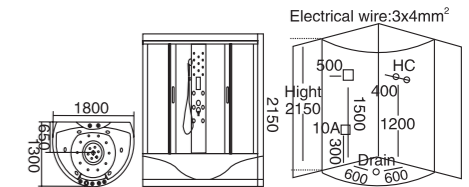

WLS-903
1800x1300x2150mm

配置功能

多功能电脑板
蒸汽浴 3.0KW
收音机
外接 CD
温度显示 / 调节
时间显示 / 调节
排气扇
照明灯
背部针刺按摩
顶部花洒
活动花洒
功能转换
冲浪水力按摩
防溢保护
背部按摩

Configured Functions

Multi-function computer plank
Steam bath 3.0KW
Radio
CD connection
Temperature indication/adjustment
Time indication/adjustment
Exhaust fan
Illuminating lamp
Back acupuncture massage
Top shower
Movable shower
Functional changeover
Water pressure massage
Overflow protection
Back massage