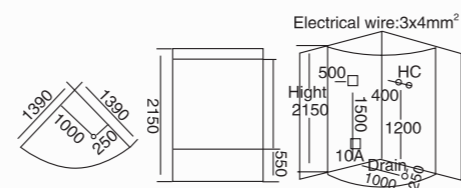

WLS-933
1390x1390x2150mm

配置功能

智能触摸式大液晶显示屏
蒸汽浴 4.5KW
收音机
外接 CD
温度显示 / 调节
时间显示 / 调节
排气扇
照明灯
背部针刺按摩
顶部花洒
活动花洒
功能转换
冲浪水力按摩
防溢保护
背部按摩
12# 防水电视
防水 DVD

Configured Functions

Smart touch-large LCD screen
Steam bath 4.5KW
Radio
CD connection
Temperature indication/adjustment
Time indication/adjustment
Exhaust fan
Illuminating lamp
Back acupuncture massage
Top shower
Movable shower
Functional changeover
Water pressure massage
Overflow protection
Back massage
12# Waterproof TV
Waterproof DVD