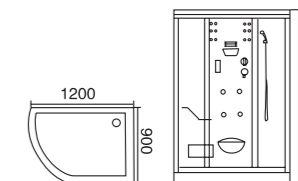

WLS-902
1200x900x2280mm