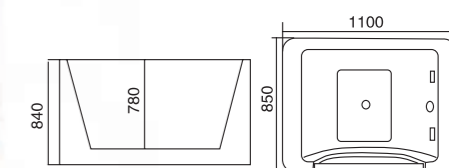

WLS-BB08
1100x850x840mm
可做各种颜色