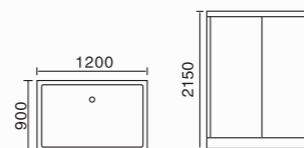

WLS-993
1200x900x2150mm