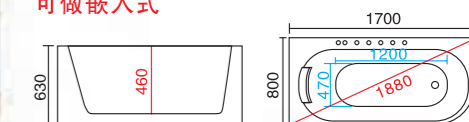

WLS-8071A
1500x800x630mm
1600x800x630mm
1700x800x630mm
1800x850x630mm
左右裙Left/Right Skirt
可做嵌入式