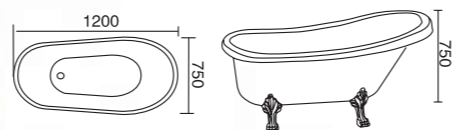

满足您的品位需求

疲惫的午后，在开启家门的时候，
在卸下负担之后，同时也启动了心灵的源泉。

Tired in the afternoon, when I open my door,
When the burden is lifted,
the source of the soul is activated.

嵌入式浴缸系列 Embedded Bathtub Series