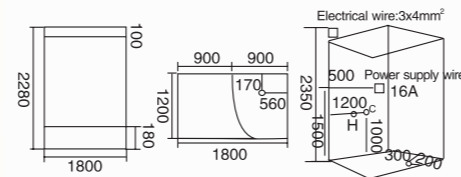

WLS-968
1800x1200x2280mm

配置功能	Configured Functions
智能触摸式大液晶显示屏	Smart touch-large LCD screen
桑拿浴 3KW	Sauna 3KW
蒸汽浴 3KW	Steam bath 3KW
收音机	Radio
外接 CD	CD connection
电话接听	Telephone receiver
温度显示 / 调节	Temperature indication / adjustment
时间显示 / 调节	Time indication / adjustment
排气扇	Exhaust fan
照明灯	Illuminating lamp
背景灯	Back ground light
背部针刺按摩	Back acupuncture massage
顶部花洒	Top shower
活动花洒	Movable shower
臭氧	Ozone disinfection
功能转换	Functional changeover
脚部按摩	Foot massage