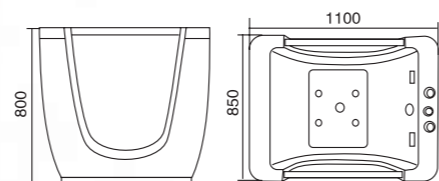

## 专业化管理

企业凭借优秀的产品品质，完善的市场网络体系，规范的运作管理模式，竭诚为客户提供周到、快捷、完美的专业服务。精益求精，精工细做是本企业员工实实在在，分分秒秒回报广大用户对企业的厚爱。

**WLS-BB01**  
1100x850x800mm  
1100x850x1000mm

**WLS-B009**  
1490x720x850mm  
可做各种颜色

**WLS-BB01B**  
1100x850x800mm  
1100x850x1000mm