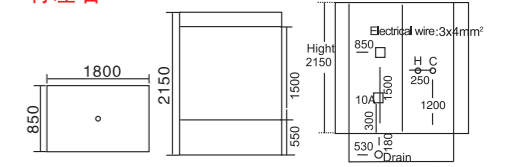

配置功能

智能触摸式大液晶显示屏
蒸汽浴 4.5KW
收音机
外接 CD
温度显示 / 调节
时间显示 / 调节
排气扇
照明灯
背部针刺按摩
顶部花洒
活动花洒
功能转换
冲浪水力按摩
防溢保护
背部按摩
活动接凳

Configured Functions

Smart touch-large LCD screen
Steam bath 4.5KW
Radio
CD connection
Temperature indication/adjustment
Time indication/adjustment
Exhaust fan
Illuminating lamp
Back acupuncture massage
Top shower
Movable shower
Functional changeover
Water pressure massage
Overflow protection
Back massage
Folding stool