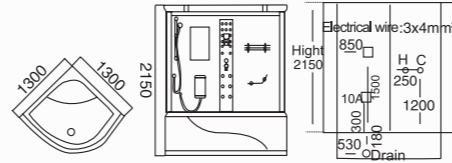

WLS-917
1300x1300x2150mm

配置功能

多功能电脑板
蒸汽浴 3.0KW
收音机
外接 CD
温度显示 / 调节
时间显示 / 调节
排气扇
照明灯
背部针刺按摩
顶部花洒
活动花洒
功能转换
冲浪水力按摩
防溢保护
背部按摩

Configured Functions

Multi-function computer plank
Steam bath 3.0KW
Radio
CD connection
Temperature indication/adjustment
Time indication/adjustment
Exhaust fan
Illuminating lamp
Back acupuncture massage
Top shower
Movable shower
Functional changeover
Water pressure massage
Overflow protection
Back massage