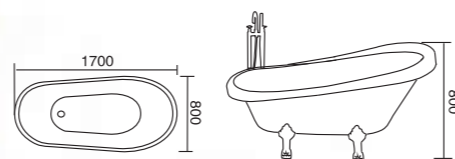

WLS-870 (可做其它颜色)
1200x750x750mm
1300x750x750mm
1400x750x750mm
1500x780x750mm
1600x800x800mm
1700x800x800mm

满足您的品位需求

疲惫的午后，在开启家门的时候，
在卸下负担之后，同时也启动了心灵的源泉。

Tired in the afternoon, when I open my door,
When the burden is lifted,
the source of the soul is activated.

嵌入式浴缸系列 Embedded Bathtub Series