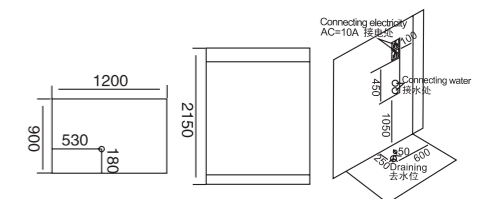

WLS-967A
1200x900x2150mm

配置功能

多功能电脑板
蒸汽浴 3.0KW
收音机
外接 CD
温度显示 / 调节
时间显示 / 调节
排气扇
照明灯
背部针刺按摩
顶部花洒
活动花洒
功能转换
冲浪水力按摩
防溢保护
背部按摩

Configured Functions

Multi-function computer plank
Steam bath 3.0KW
Radio
CD connection
Temperature indication/adjustment
Time indication/adjustment
Exhaust fan
Illuminating lamp
Back acupuncture massage
Top shower
Movable shower
Functional changeover
Water pressure massage
Overflow protection
Back massage