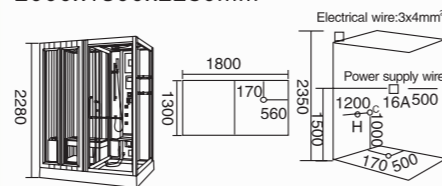

WLS-945
1600x1200x2280mm
1700x1200x2280mm
1800x1300x2280mm
2000x1300x2280mm

配置功能

智能触摸式大液晶显示屏
桑拿浴 3KW
蒸汽浴 3KW
收音机
外接 CD
电话接听
温度显示 / 调节
时间显示 / 调节
排气扇
照明灯
背景灯
背部针刺按摩
顶部花洒
活动花洒
臭氧
功能转换
脚部按摩

Configured Functions

Smart touch-large LCD screen
Sauna 3KW
Steam bath 3KW
Radio
CD connection
Telephone receiver
Temperature indication / adjustment
Time indication / adjustment
Exhaust fan
Illuminating lamp
Back ground light
Back acupuncture massage
Top shower
Movable shower
Ozone disinfection
Functional changeover
Foot massage