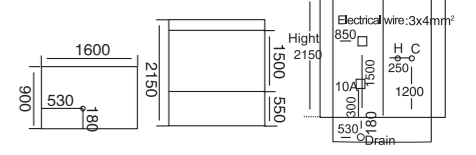

WLS-937
1600x900x2150mm