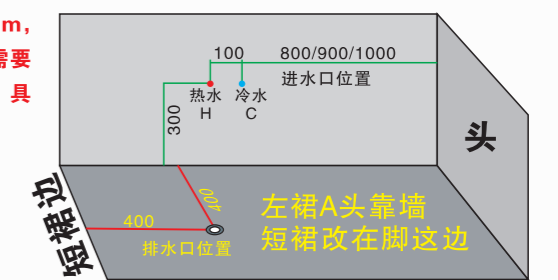

左裙安装示意图
标注单位: 毫米(mm)