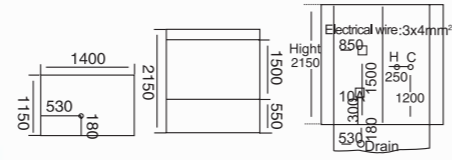

WLS-925 (黑色)
1400x1150x2150mm

配置功能

- 多功能电脑板
- 蒸汽浴 3.0KW
- 收音机
- 外接 CD
- 温度显示 / 调节
- 时间显示 / 调节
- 排气扇
- 照明灯
- 背部针刺按摩
- 顶部花洒
- 活动花洒
- 功能转换
- 冲浪水力按摩
- 防溢保护
- 背部按摩

Configured Functions

- Multi-function computer plank
- Steam bath 3.0KW
- Radio
- CD connection
- Temperature indication/adjustment
- Time indication/adjustment
- Exhaust fan
- Illuminating lamp
- Back acupuncture massage
- Top shower
- Movable shower
- Functional changeover
- Water pressure massage
- Overflow protection
- Back massage