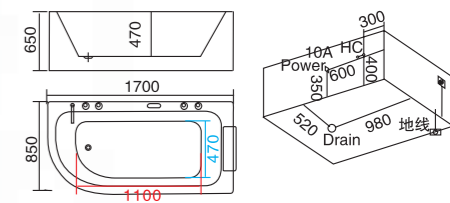

WLS-8025
1500x850x650mm
1600x850x650mm
1700x850x650mm
左右裙Left/Right Skirt
可做嵌入式

配置功能

1x1.0HP 冲浪泵
冷热水开关
手提花洒
浴缸去水
冲浪喷嘴
瀑布
枕头
缺水保护开关

Configured Functions

1x1.0HP Surfing Pump
Cold / Hot Water Switch
Lift the Flower Spread
Drain Bathtub
Surf Nozzle
Waterfalls
Pillow
Water protection switch