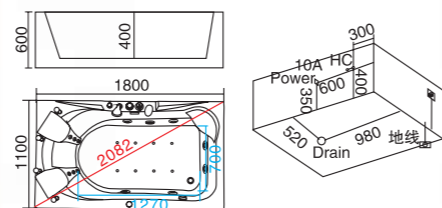

WLS-8329
1800x1050x600mm
1800x1100x600mm
1900x1100x600mm
左右裙Left/Right Skirt
可做嵌入式

配置功能

1x1.0HP 冲浪泵
冷热水开关
手提花洒
浴缸去水
冲浪喷嘴
瀑布
枕头
缺水保护开关

Configured Functions

1x1.0HP Surfing Pump
Cold / Hot Water Switch
Lift the Flower Spread
Drain Bathtub
Surf Nozzle
Waterfalls
Pillow
Water protection switch