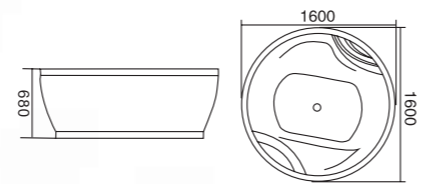

# 现代缸系列 Modern Bathtub Series

**WLS-8870-1**  
1400x1400x680mm  
1600x1600x680mm  
可做嵌入式

**WLS-8870**  
1600x1600x680mm  
可做嵌入式

**WLS-8633**  
1000x1000x700mm  
1200x1200x700mm  
可做嵌入式

**WLS-855**  
1650x810x600mm  
可做嵌入式