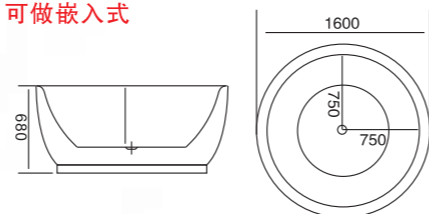

# 现代缸系列 Modern Bathtub Series

**WLS-8870-1**  
1400x1400x680mm  
1600x1600x680mm  
可做嵌入式

**WLS-8870**  
1600x1600x680mm  
可做嵌入式

**WLS-8633**  
1000x1000x700mm  
1200x1200x700mm  
可做嵌入式

**WLS-855**  
1650x810x600mm  
可做嵌入式