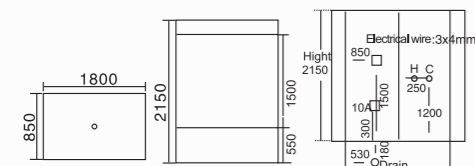

**WLS-991**

1400x850x2150mm  
1500x850x2150mm  
1600x850x2150mm  
1700x850x2150mm  
1800x850x2150mm  
有左右, 裙边可做对接

**配置功能**

智能触摸式大液晶显示屏  
蒸汽浴 4.5KW  
收音机  
外接 CD  
温度显示 / 调节  
时间显示 / 调节  
排气扇  
照明灯  
背部针刺按摩  
顶部花洒  
活动花洒  
功能转换  
冲浪水力按摩  
防溢保护  
背部按摩  
活动接凳