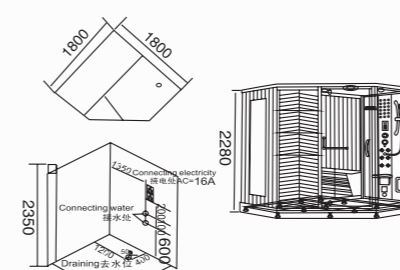

WLS-946
1800x1800x2280mm

配置功能

智能触摸式大液晶显示屏
桑拿浴 3KW
蒸汽浴 3KW
收音机
外接 CD
电话接听
温度显示 / 调节
时间显示 / 调节
排气扇
照明灯
背景灯
背部针刺按摩
顶部花洒
活动花洒
臭氧
功能转换
脚部按摩

Configured Functions

Smart touch-large LCD screen
Sauna 3KW
Steam bath 3KW
Radio
CD connection
Telephone receiver
Temperature indication / adjustment
Time indication / adjustment
Exhaust fan
Illuminating lamp
Back ground light
Back acupuncture massage
Top shower
Movable shower
Ozone disinfection
Functional changeover
Foot massage