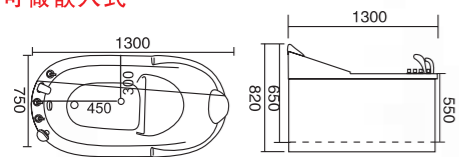

WLS-878 (蓝色)

1200x750x650mm
1300x750x650mm
1400x750x650mm
1500x750x650mm

可做嵌入式