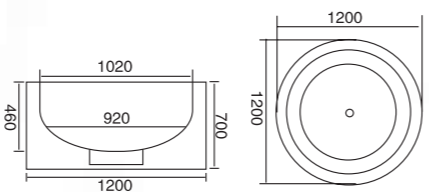

# 现代缸系列 Modern Bathtub Series

**WLS-8870-1**  
1400x1400x680mm  
1600x1600x680mm  
可做嵌入式

**WLS-8870**  
1600x1600x680mm  
可做嵌入式

**WLS-8633**  
1000x1000x700mm  
1200x1200x700mm  
可做嵌入式

**WLS-855**  
1650x810x600mm  
可做嵌入式