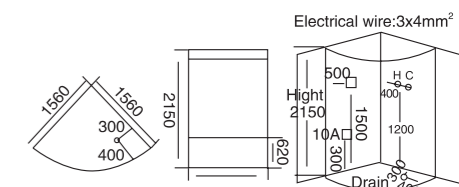

WLS-931
1560x1560x2150mm

配置功能

多功能电脑板
蒸汽浴 4.5KW
收音机
外接 CD
温度显示 / 调节
时间显示 / 调节
排气扇
照明灯
背部针刺按摩
顶部花洒
活动花洒
功能转换
冲浪水力按摩
防溢保护
背部按摩

Configured Functions

Multi-function computer plank
Steam bath 4.5KW
Radio
CD connection
Temperature indication/adjustment
Time indication/adjustment
Exhaust fan
Illuminating lamp
Back acupuncture massage
Top shower
Movable shower
Functional changeover
Water pressure massage
Overflow protection
Back massage