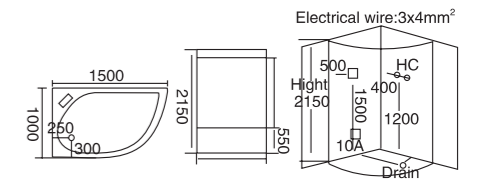

配置功能

智能触摸式大液晶显示屏
蒸汽浴 4.5KW
收音机
外接 CD
温度显示 / 调节
时间显示 / 调节
排气扇
照明灯
背部针刺按摩
顶部花洒
活动花洒
功能转换
冲浪水力按摩
防溢保护
背部按摩
活动接凳

Configured Functions

Smart touch-large LCD screen
Steam bath 4.5KW
Radio
CD connection
Temperature indication/adjustment
Time indication/adjustment
Exhaust fan
Illuminating lamp
Back acupuncture massage
Top shower
Movable shower
Functional changeover
Water pressure massage
Overflow protection
Back massage
Folding stool