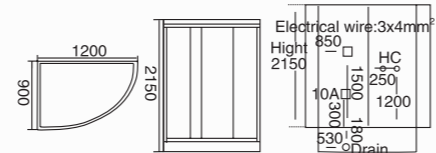

**WLS-939**  
1200x900x2150mm  
左右裙Left/Right Skirt

**配置功能**

多功能电脑板  
蒸汽浴 3.0KW  
收音机  
外接 CD  
温度显示 / 调节  
时间显示 / 调节  
排气扇  
照明灯  
背部针刺按摩  
顶部花洒  
活动花洒  
功能转换  
冲浪水力按摩  
防溢保护  
背部按摩

**Configured Functions**