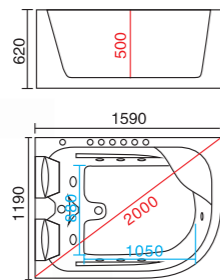

**WLS-8070A**  
1600x800x700mm  
1700x800x700mm

**WLS-896D**  
1390x750x560mm  
可做嵌入式

**WLS-8072**  
1500x750x580mm  
1600x750x580mm  
1700x750x580mm  
1700x800x580mm  
可做嵌入式

**WLS-822A**  
1590x1190x620mm  
左右裙Left/Right Skirt  
可做嵌入式