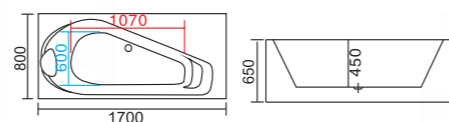

**WLS-8064A 最大可切350x350mm**  
1400x800x650mm  
1500x800x650mm  
1600x800x650mm  
1700x800x650mm  
左右裙Left/Right Skirt  
可做嵌入式，可做对接缸

配置功能

1x1.0HP 冲浪泵  
冷热水开关  
手提花洒  
浴缸去水  
冲浪喷嘴  
瀑布  
枕头  
缺水保护开关

Configured Functions