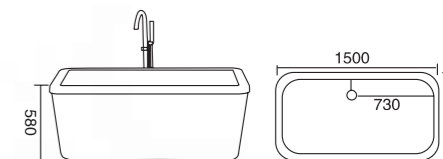

WLS-856
1500x700x580mm
可做嵌入式