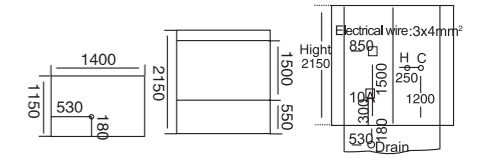

WLS-925
1400x1150x2150mm

配置功能

- 多功能电脑板
- 蒸汽浴 3.0KW
- 收音机
- 外接 CD
- 温度显示 / 调节
- 时间显示 / 调节
- 排气扇
- 照明灯
- 背部针刺按摩
- 顶部花洒
- 活动花洒
- 功能转换
- 冲浪水力按摩
- 防溢保护
- 背部按摩

Configured Functions

- Multi-function computer plank
- Steam bath 3.0KW
- Radio
- CD connection
- Temperature indication/adjustment
- Time indication/adjustment
- Exhaust fan
- Illuminating lamp
- Back acupuncture massage
- Top shower
- Movable shower
- Functional changeover
- Water pressure massage
- Overflow protection
- Back massage