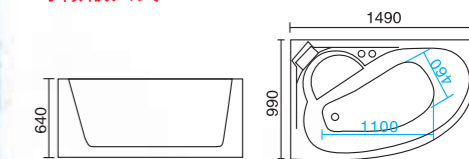

WLS-8630A
1490x990x640mm
左右裙Left/Right Skirt
可做嵌入式