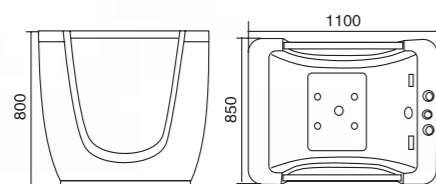

## 专业化管理

企业凭借优秀的产品品质，完善的市场网络体系，规范的运作管理模式，竭诚为客户提供周到、快捷、完美的专业服务。精益求精，精工细做是本企业员工实实在在，分分秒秒回报广大用户对企业的厚爱。

**WLS-BB01**  
1100x850x800mm  
1100x850x1000mm

**WLS-B009**  
1490x720x850mm  
可做各种颜色

**WLS-BB01B**  
1100x850x800mm  
1100x850x1000mm