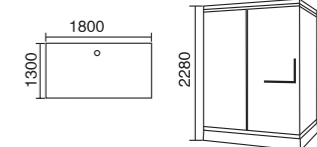

配置功能

蒸汽浴 3.0KW
收音机
外接CD
温度显示 / 调节
排气扇
照明灯
洗手盆
镜子
座便器
淋浴花洒
毛巾架

Configured Functions

Steam bath 3.0KW
Radio
CD connection
Temperature indication/adjustment
Exhaust fan
Illuminating lamp
Wash basin
Mirror
Toilet
Shower head
Towel rack