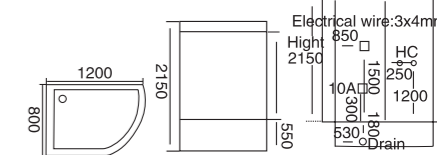

WLS-929
1200x800x2150mm
1200x900x2150mm
左右裙Left/Right Skirt