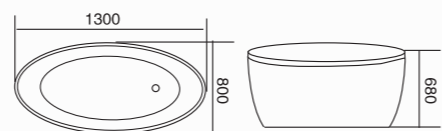

WLS-867
1300x750x650mm