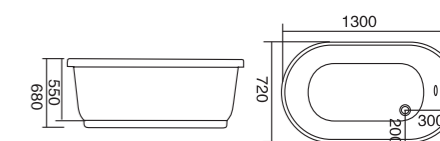

WLS-873
1300x720x680mm
1500x750x700mm