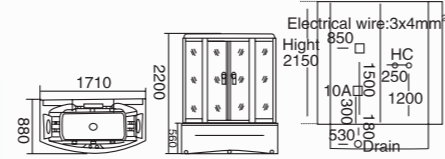

WLS-901
1710x880x2200mm