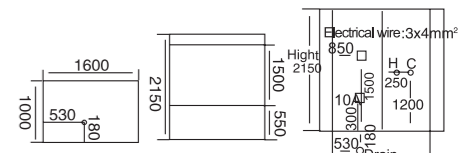

WLS-937-1
1600x1000x2150mm
左右Left/Right