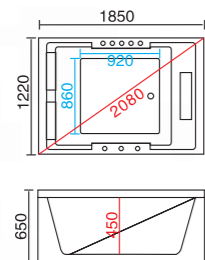

配置功能	Configured Functions
1x1.0HP 冲浪泵 冷热水开关 手提花洒 浴缸去水 冲浪喷嘴 瀑布 枕头 缺水保护开关	1x1.0HP Surfing Pump Cold / Hot Water Switch Lift the Flower Spread Drain Bathtub Surf Nozzle Waterfalls Pillow Water protection switch