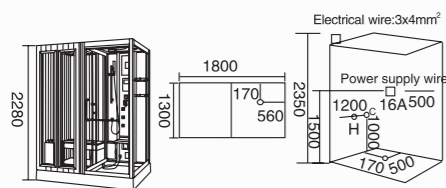

WLS-945A
1600x1200x2280mm
1700x1200x2280mm
1800x1300x2280mm
2000x1300x2280mm

配置功能	Configured Functions
智能触摸式大液晶显示屏	Smart touch-large LCD screen
桑拿浴 3KW	Sauna 3KW
蒸汽浴 3KW	Steam bath 3KW
收音机	Radio
外接 CD	CD connection
电话接听	Telephone receiver
温度显示 / 调节	Temperature indication / adjustment
时间显示 / 调节	Time indication / adjustment
排气扇	Exhaust fan
照明灯	Illuminating lamp
背景灯	Back ground light
背部针刺按摩	Back acupuncture massage
顶部花洒	Top shower
活动花洒	Movable shower
臭氧	Ozone disinfection
功能转换	Functional changeover switch
脚部按摩	Foot massage