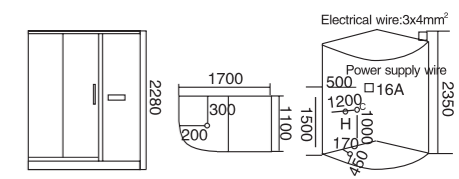

WLS-914
1600x1100x2280mm
1700x1000x2280mm
1700x1100x2280mm

配置功能	Configured Functions
桑拿浴 3KW	Sauna 3KW
蒸汽浴 3KW	Steam bath 3KW
收音机	Radio
外接 CD	CD connection
电话接听	Telephone receiver
温度显示 / 调节	Temperature indication / adjustment
时间显示 / 调节	Time indication / adjustment
排气扇	Exhaust fan
照明灯	Illuminating lamp
背景灯	Background light
背部针刺按摩	Back acupuncture massage
顶部花洒	Top shower
活动花洒	Hand shower
臭氧	Ozone disinfection
功能转换	Functional changeover switch
脚部按摩	Foot massage