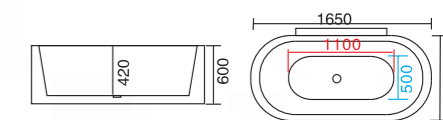

# 现代缸系列 Modern Bathtub Series

**WLS-8870-1**  
1400x1400x680mm  
1600x1600x680mm  
可做嵌入式

**WLS-8870**  
1600x1600x680mm  
可做嵌入式

**WLS-8633**  
1000x1000x700mm  
1200x1200x700mm  
可做嵌入式

**WLS-855**  
1650x810x600mm  
可做嵌入式