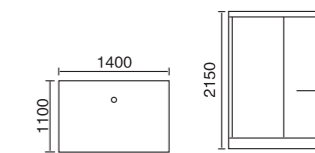

WLS-995
1400x1100x2150mm
左右Left/Right

配置功能

蒸汽浴 3.0KW
收音机
外接 CD
温度显示 / 调节
排气扇
照明灯
洗手盆
镜子
座便器
淋浴花洒
毛巾架

Configured Functions

Steam bath 3.0KW
Radio
CD connection
Temperature indication/adjustment
Exhaust fan
Illuminating lamp
Wash basin
Mirror
Toilet
Shower head
Towel rack